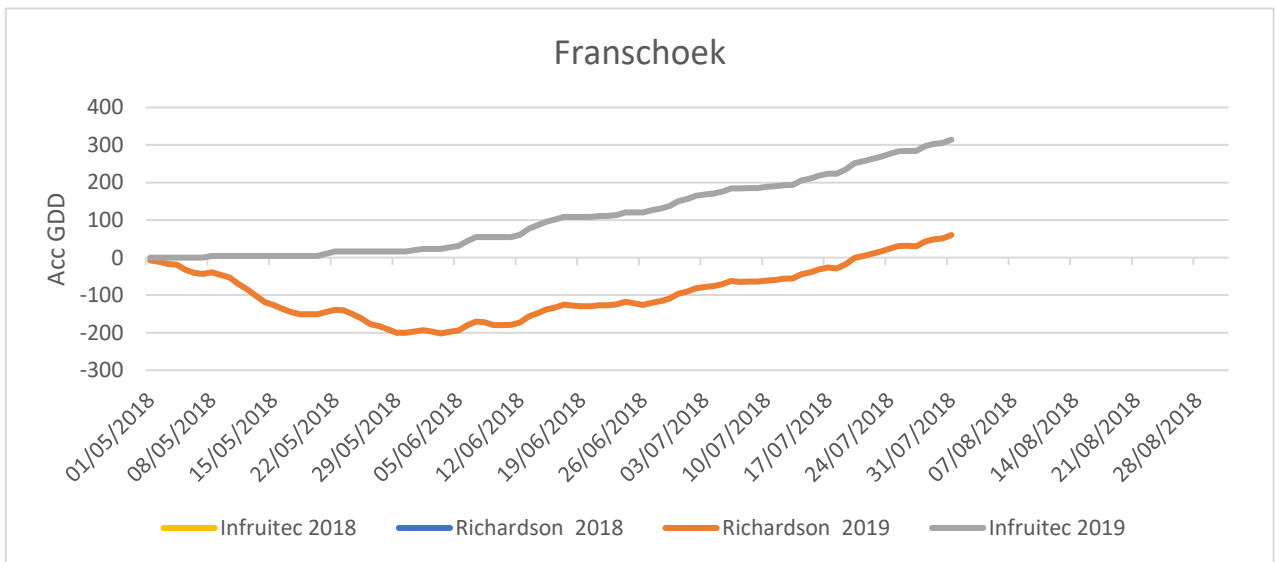

YOUR LEVY SERVICING YOU – JOU HEFFING TOT JOU DIENS

# Koue eenhede 2019 vs 2018