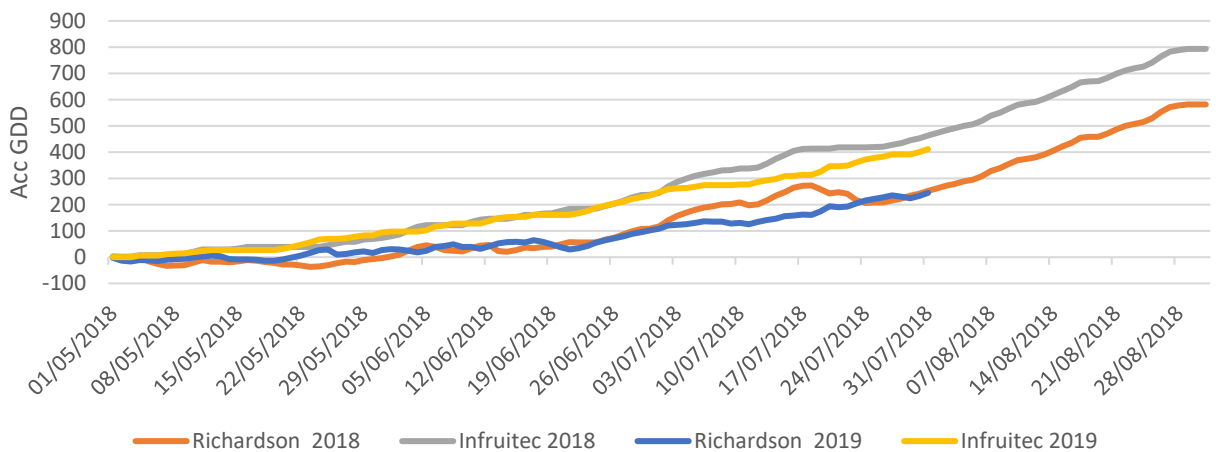

Villiersdorp

Vrystaat

Vyeboom