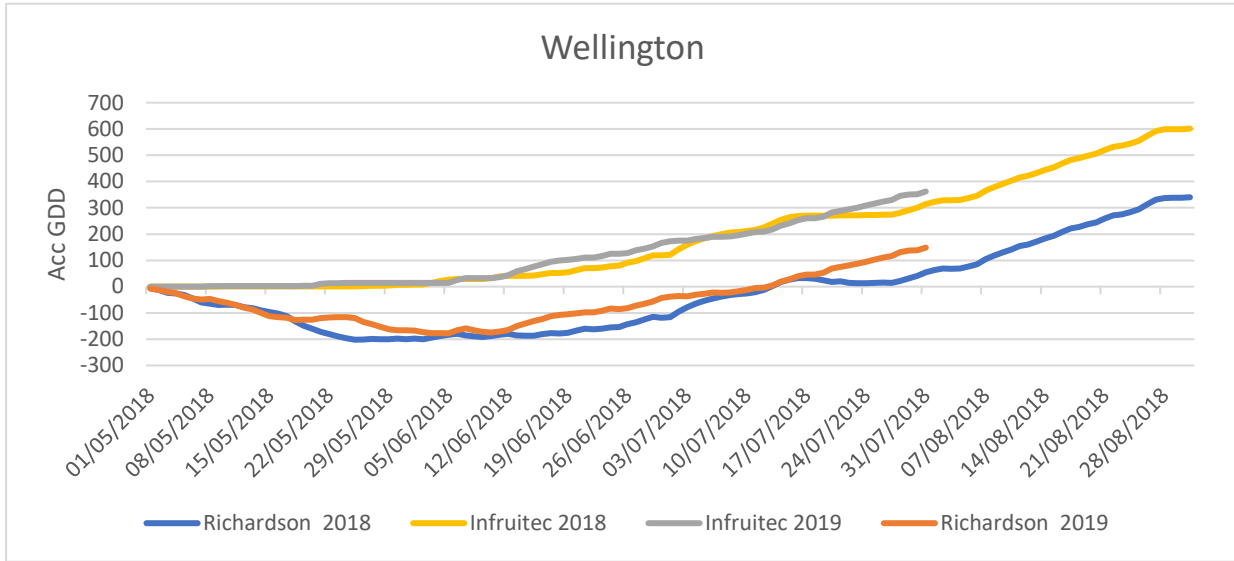

Tel: 021 8511 044

Unit D45, Olive Grove Industrial Estate

5 Old Paardevlei Rd

Somerset West

7130

Web: www.hortec.co.za

Winterverslag: HortGro Steenvrugstreke Reënval en Temperatuur

Area	Julie							
	Minimum Temp		Maximum Temp		Average Temp		Total Rainfall	
	2018	2019	2018	2019	2018	2019	2018	2019
Wellington	2.8	3.0	27.2	23.4	12.5	12.2	53	81
Montagu	-1.0	-0.9	29.0	26.7	12.3	11.9	31	18
Robertson	1.8	0.8	28.6	26.0	12.9	13.2	28	36
Nuy	-	1.3	-	25.1	-	12.5	-	22
Tulbagh	3.2	2.4	28.0	21.4	13.0	10.8	139	164
Waterberg	3.1	2.2	26.4	26.8	13.0	14.8	2	0
Simondium	-	3.3	-	21.6	-	12.3	-	146
Stellenbosch	-	3.6	-	24.9	-	12.7	-	197
Franschhoek	2.6	4.8	27.4	26.0	13.7	12.1	54	134
Ladismith	-1.8	1.6	27.4	32.9	14.0	13.1	14	16

Area	Infruitec cold units		Richardson cold units	
	2018	2019	2018	2019
Wellington	313.5	362	54	148.5
Montagu	328	318	117	138
Robertson	388.5	285	115	67
Nuy		307		158.5
Tulbagh	520	867.5	345.5	844
Waterberg		78.5		-283.5
Simondium	391.5	399.5	64.5	124.5
Stellenbosch		345.5		78
Franschhoek		314		60
Ladismith	432.5	373.5	-30.5	16

YOUR LEVY SERVICING YOU – JOU HEFFING TOT JOU DIENS

Koue eenhede 2019 vs 2018