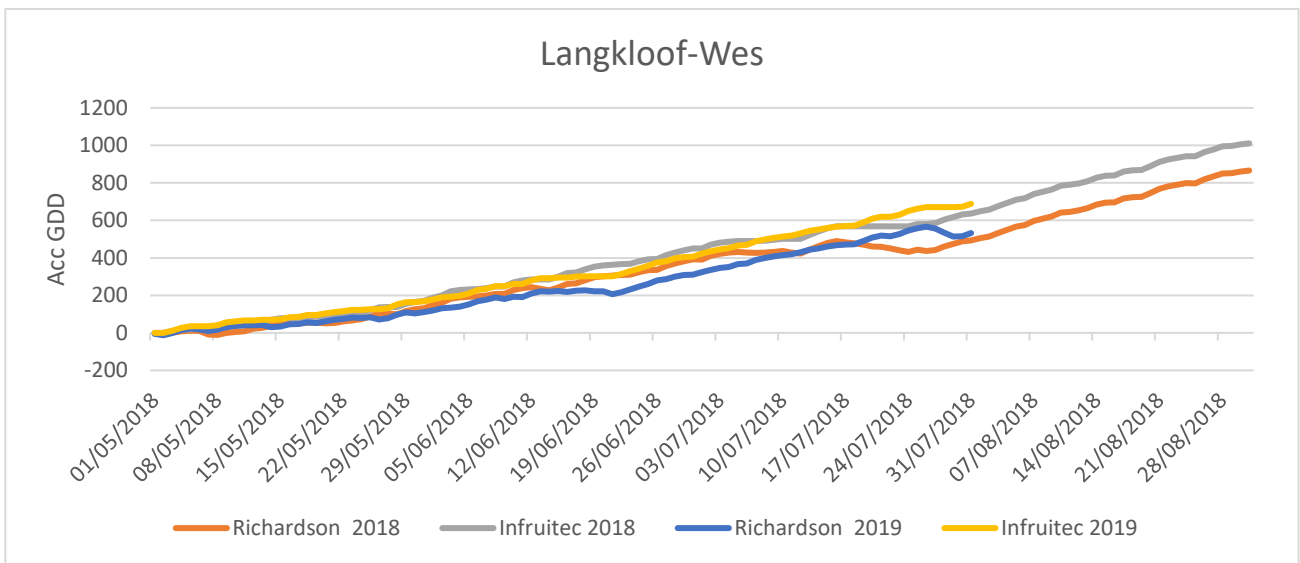

## Winterverslag: HortGro Kernvrugstreke Reënval en Temperatuur

Area	Julie							
	Minimum Temp		Maximum Temp		Average Temp		Total Rainfall	
	2018	2019	2018	2019	2018	2019	2018	2019
Elgin	4.8	1.9	27.7	23.5	13.5	12.6	168	232
Greyton	-0.5	-0.9	29.2	25.5	12.5	12.4	80	83
KBV	-2.3	-3.3	22.9	22.4	8.5	7.8	124	235
Langkloof - Oos	-2.2	-1.0	26.2	29.6	11.2	12.0	16	36
Langkloof - Wes	-3.5	-2.0	23.5	27.4	10.5	11.0	39	55
Piketberg	-1.9	-0.9	26.9	25.3	11.1	9.7	68	198
Villiersdorp	2.2	3.6	28.2	25.1	12.6	12.7	69	147
Vrystaat	-4.3	-5.3	21.4	25.8	7.1	8.5	4	1
Vyeboom	0.8	-0.4	27.6	24.9	12.4	12.4	145	471
WBV - Noord	0.1	0.2	26.4	26.0	10.4	8.6	57	99
WBV - Suid	-1.0	-0.6	26.7	24.8	9.7	9.8	98	200
Wolseley	-2.4	-0.9	26.2	25.2	9.8	9.9	91	128

Area	Infruitec cold units		Richardson cold units	
	2018	2019	2018	2019
Elgin	470.5	396.5	210.5	256
Greyton	404	374.5	175	229
KBV	1064	935.5	1027.5	904.5
Langkloof - Oos	527.5	515.5	434.5	410.5
Langkloof - Wes	637	688.5	493.5	532
Piketberg	730	790	633.5	746.5
Villiersdorp	428.5	380	164.5	167
Vrystaat	822.5	610.5	822.5	597
Vyeboom	464	411.5	252.5	245
WBV - Noord	679	652.5	624	625
WBV - Suid	687	558.5	669.5	543.5
Wolseley	523	579	359.5	263

## Koue eenhede 2019 vs 2018