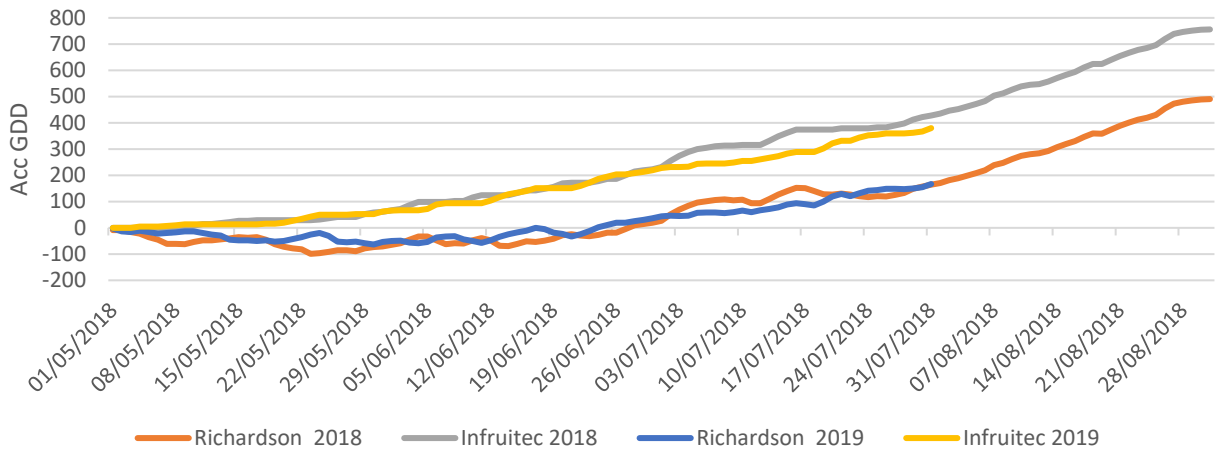

Villiersdorp