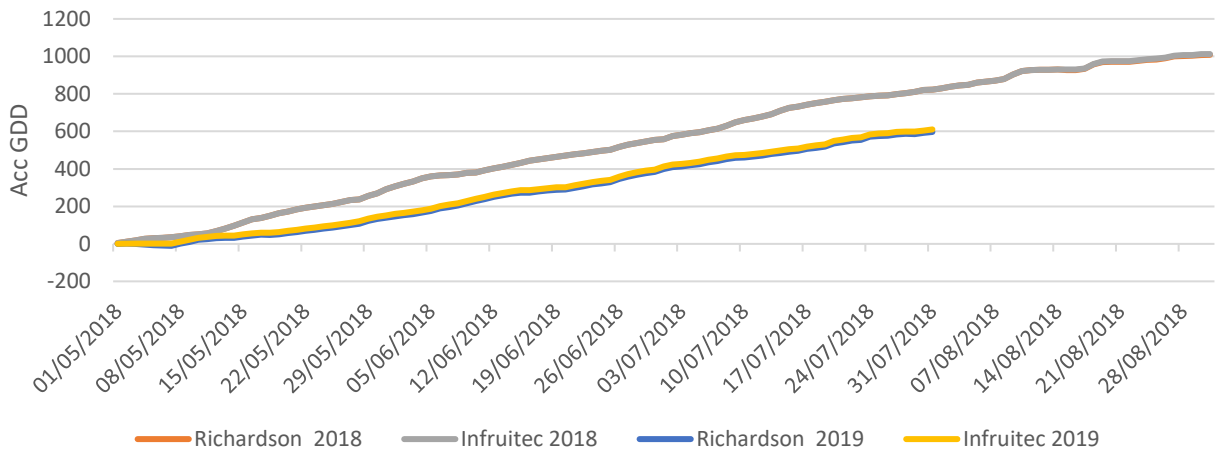

Villiersdorp

Vrystaat

Vyeboom