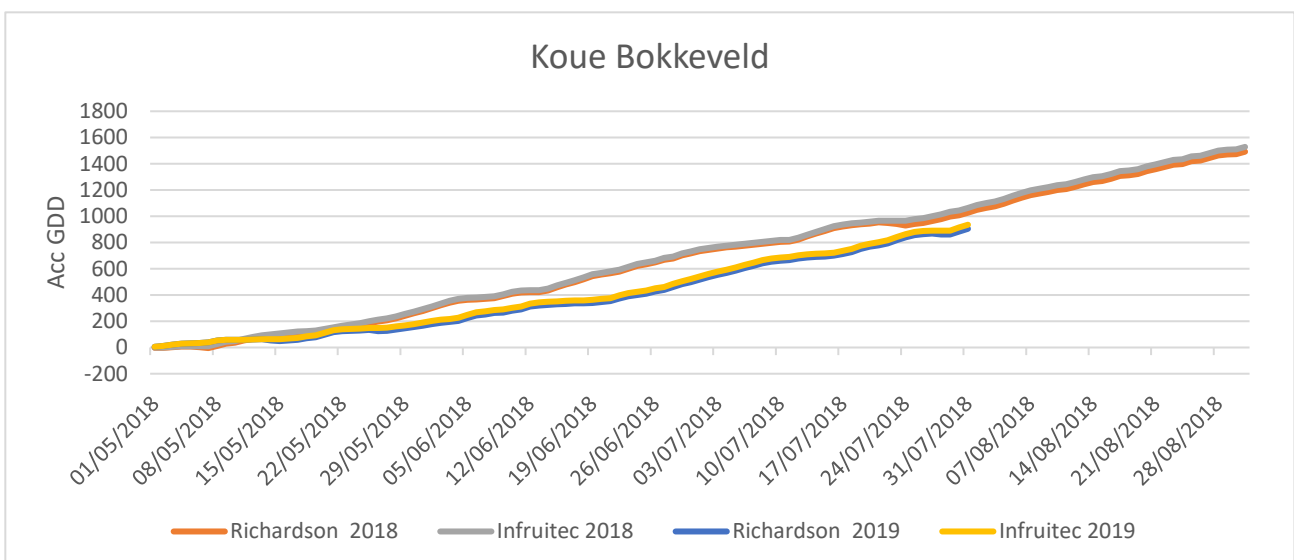

## Winterverslag: HortGro Kernvrugstreke Reënval en Temperatuur

Area	Julie							
	Minimum Temp		Maximum Temp		Average Temp		Total Rainfall	
	2018	2019	2018	2019	2018	2019	2018	2019
Elgin	4.8	1.9	27.7	23.5	13.5	12.6	168	232
Greyton	-0.5	-0.9	29.2	25.5	12.5	12.4	80	83
KBV	-2.3	-3.3	22.9	22.4	8.5	7.8	124	235
Langkloof - Oos	-2.2	-1.0	26.2	29.6	11.2	12.0	16	36
Langkloof - Wes	-3.5	-2.0	23.5	27.4	10.5	11.0	39	55
Piketberg	-1.9	-0.9	26.9	25.3	11.1	9.7	68	198
Villiersdorp	2.2	3.6	28.2	25.1	12.6	12.7	69	147
Vrystaat	-4.3	-5.3	21.4	25.8	7.1	8.5	4	1
Vyeboom	0.8	-0.4	27.6	24.9	12.4	12.4	145	471
WBV - Noord	0.1	0.2	26.4	26.0	10.4	8.6	57	99
WBV - Suid	-1.0	-0.6	26.7	24.8	9.7	9.8	98	200
Wolseley	-2.4	-0.9	26.2	25.2	9.8	9.9	91	128

Area	Infruitec cold units		Richardson cold units	
	2018	2019	2018	2019
Elgin	470.5	396.5	210.5	256
Greyton	404	374.5	175	229
KBV	1064	935.5	1027.5	904.5
Langkloof - Oos	527.5	515.5	434.5	410.5
Langkloof - Wes	637	688.5	493.5	532
Piketberg	730	790	633.5	746.5
Villiersdorp	428.5	380	164.5	167
Vrystaat	822.5	610.5	822.5	597
Vyeboom	464	411.5	252.5	245
WBV - Noord	679	652.5	624	625
WBV - Suid	687	558.5	669.5	543.5
Wolseley	523	579	359.5	263

## Koue eenhede 2019 vs 2018