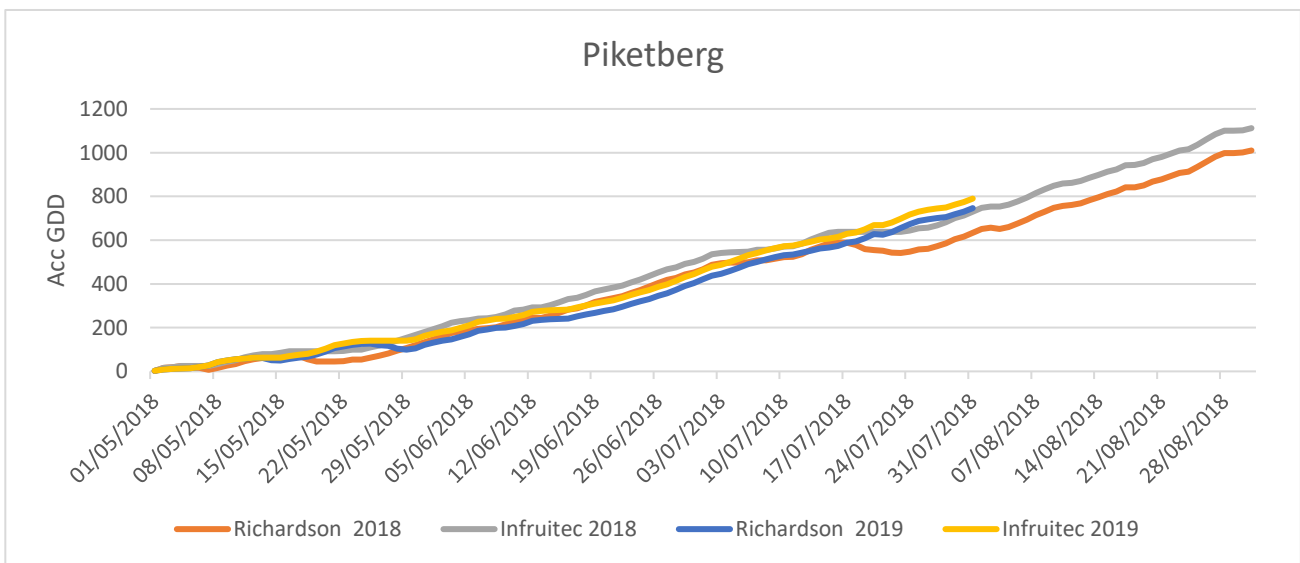

## Winterverslag: HortGro Kernvrugstreke Reënval en Temperatuur

Area	Julie							
	Minimum Temp		Maximum Temp		Average Temp		Total Rainfall	
	2018	2019	2018	2019	2018	2019	2018	2019
Elgin	4.8	1.9	27.7	23.5	13.5	12.6	168	232
Greyton	-0.5	-0.9	29.2	25.5	12.5	12.4	80	83
KBV	-2.3	-3.3	22.9	22.4	8.5	7.8	124	235
Langkloof - Oos	-2.2	-1.0	26.2	29.6	11.2	12.0	16	36
Langkloof - Wes	-3.5	-2.0	23.5	27.4	10.5	11.0	39	55
Piketberg	-1.9	-0.9	26.9	25.3	11.1	9.7	68	198
Villiersdorp	2.2	3.6	28.2	25.1	12.6	12.7	69	147
Vrystaat	-4.3	-5.3	21.4	25.8	7.1	8.5	4	1
Vyeboom	0.8	-0.4	27.6	24.9	12.4	12.4	145	471
WBV - Noord	0.1	0.2	26.4	26.0	10.4	8.6	57	99
WBV - Suid	-1.0	-0.6	26.7	24.8	9.7	9.8	98	200
Wolseley	-2.4	-0.9	26.2	25.2	9.8	9.9	91	128

Area	Infruitec cold units		Richardson cold units	
	2018	2019	2018	2019
Elgin	470.5	396.5	210.5	256
Greyton	404	374.5	175	229
KBV	1064	935.5	1027.5	904.5
Langkloof - Oos	527.5	515.5	434.5	410.5
Langkloof - Wes	637	688.5	493.5	532
Piketberg	730	790	633.5	746.5
Villiersdorp	428.5	380	164.5	167
Vrystaat	822.5	610.5	822.5	597
Vyeboom	464	411.5	252.5	245
WBV - Noord	679	652.5	624	625
WBV - Suid	687	558.5	669.5	543.5
Wolseley	523	579	359.5	263

## Koue eenhede 2019 vs 2018