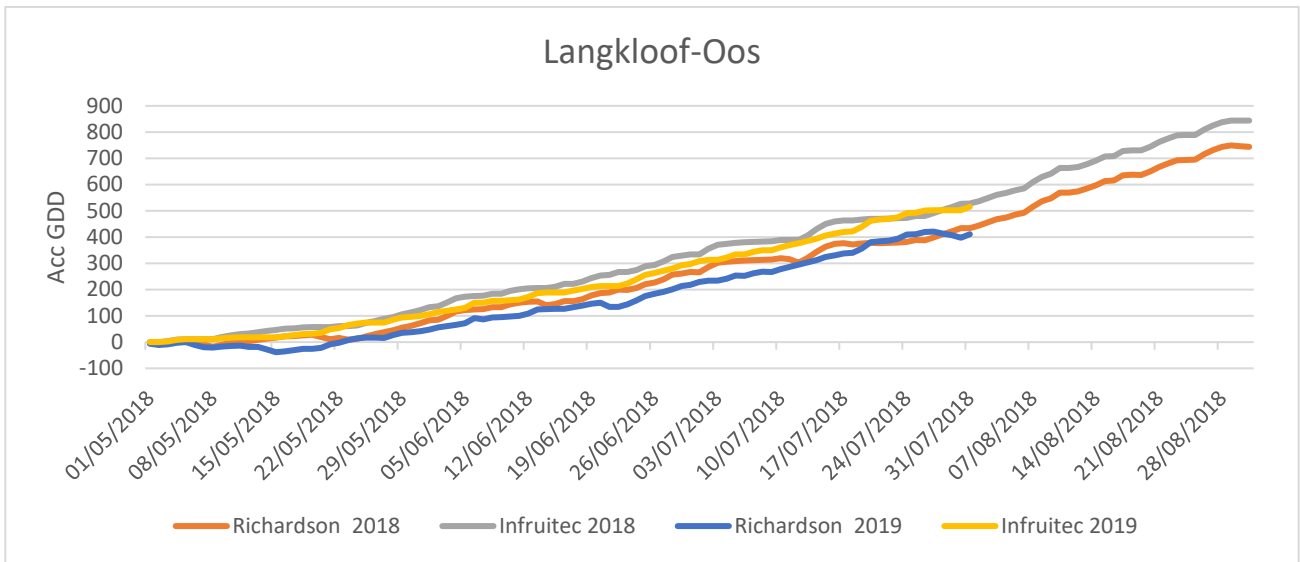

## Winterverslag: HortGro Kernvrugstreke Reënval en Temperatuur

Area	Julie							
	Minimum Temp		Maximum Temp		Average Temp		Total Rainfall	
	2018	2019	2018	2019	2018	2019	2018	2019
Elgin	4.8	1.9	27.7	23.5	13.5	12.6	168	232
Greyton	-0.5	-0.9	29.2	25.5	12.5	12.4	80	83
KBV	-2.3	-3.3	22.9	22.4	8.5	7.8	124	235
Langkloof - Oos	-2.2	-1.0	26.2	29.6	11.2	12.0	16	36
Langkloof - Wes	-3.5	-2.0	23.5	27.4	10.5	11.0	39	55
Piketberg	-1.9	-0.9	26.9	25.3	11.1	9.7	68	198
Villiersdorp	2.2	3.6	28.2	25.1	12.6	12.7	69	147
Vrystaat	-4.3	-5.3	21.4	25.8	7.1	8.5	4	1
Vyeboom	0.8	-0.4	27.6	24.9	12.4	12.4	145	471
WBV - Noord	0.1	0.2	26.4	26.0	10.4	8.6	57	99
WBV - Suid	-1.0	-0.6	26.7	24.8	9.7	9.8	98	200
Wolseley	-2.4	-0.9	26.2	25.2	9.8	9.9	91	128

Area	Infruitec cold units		Richardson cold units	
	2018	2019	2018	2019
Elgin	470.5	396.5	210.5	256
Greyton	404	374.5	175	229
KBV	1064	935.5	1027.5	904.5
Langkloof - Oos	527.5	515.5	434.5	410.5
Langkloof - Wes	637	688.5	493.5	532
Piketberg	730	790	633.5	746.5
Villiersdorp	428.5	380	164.5	167
Vrystaat	822.5	610.5	822.5	597
Vyeboom	464	411.5	252.5	245
WBV - Noord	679	652.5	624	625
WBV - Suid	687	558.5	669.5	543.5
Wolseley	523	579	359.5	263

## Koue eenhede 2019 vs 2018