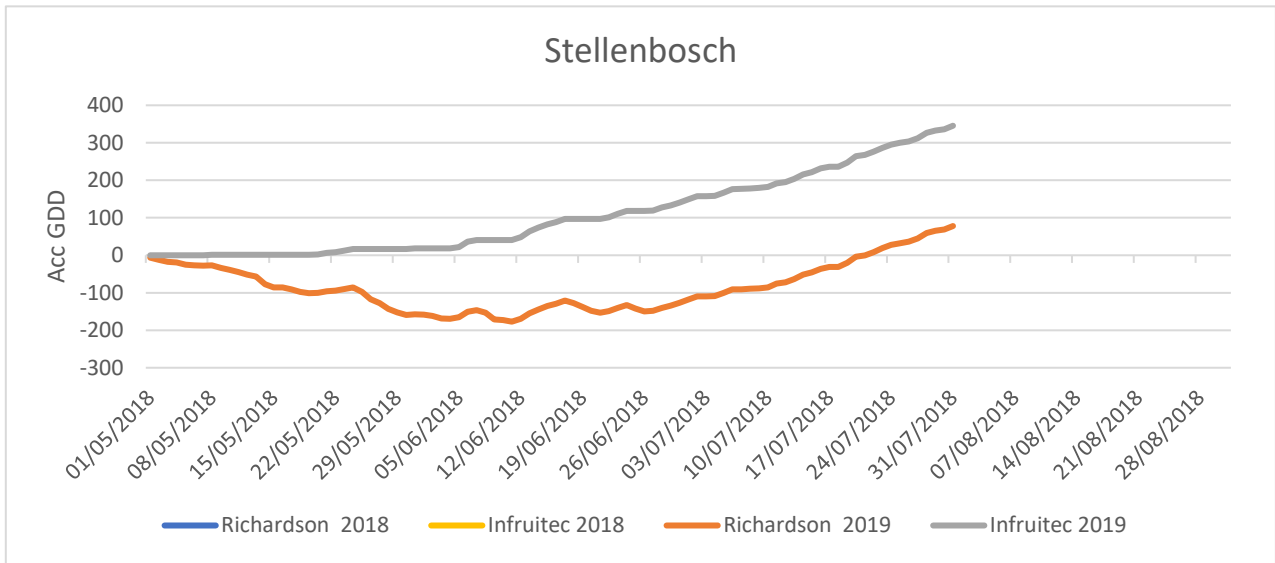

# Koue eenhede 2019 vs 2018