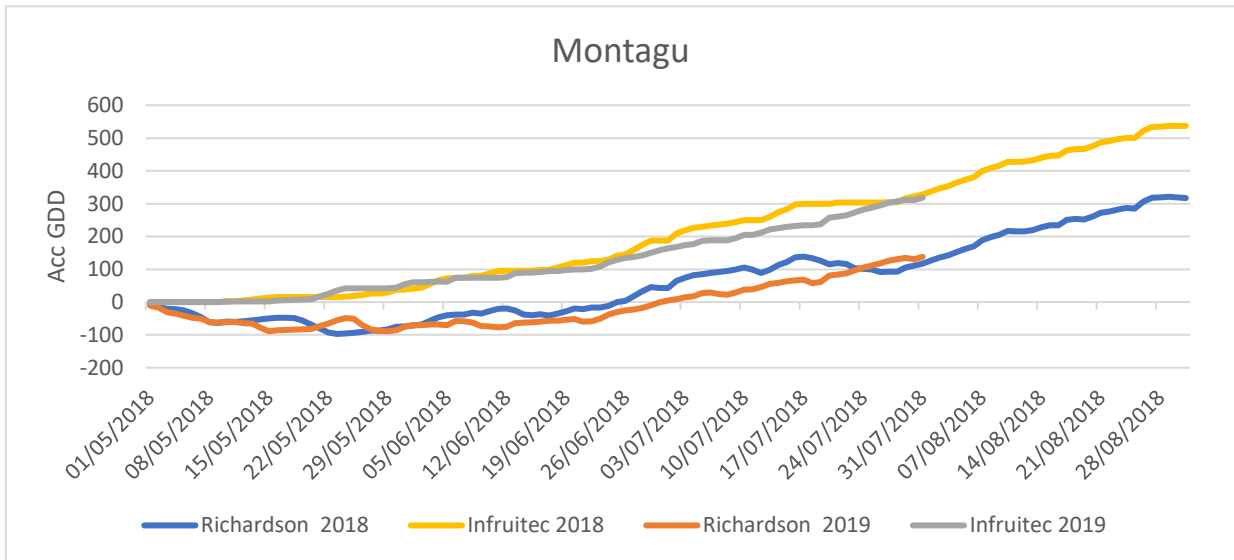

Tel: 021 8511 044

Unit D45, Olive Grove Industrial Estate

5 Old Paardevlei Rd

Somerset West

7130

Web: www.hortec.co.za

Winterverslag: HortGro Steenvrugstreke Reënval en Temperatuur

Area	Julie							
	Minimum Temp		Maximum Temp		Average Temp		Total Rainfall	
	2018	2019	2018	2019	2018	2019	2018	2019
Wellington	2.8	3.0	27.2	23.4	12.5	12.2	53	81
Montagu	-1.0	-0.9	29.0	26.7	12.3	11.9	31	18
Robertson	1.8	0.8	28.6	26.0	12.9	13.2	28	36
Nuy	-	1.3	-	25.1	-	12.5	-	22
Tulbagh	3.2	2.4	28.0	21.4	13.0	10.8	139	164
Waterberg	3.1	2.2	26.4	26.8	13.0	14.8	2	0
Simondium	-	3.3	-	21.6	-	12.3	-	146
Stellenbosch	-	3.6	-	24.9	-	12.7	-	197
Franschhoek	2.6	4.8	27.4	26.0	13.7	12.1	54	134
Ladismith	-1.8	1.6	27.4	32.9	14.0	13.1	14	16

Area	Infruitec cold units		Richardson cold units	
	2018	2019	2018	2019
Wellington	313.5	362	54	148.5
Montagu	328	318	117	138
Robertson	388.5	285	115	67
Nuy		307		158.5
Tulbagh	520	867.5	345.5	844
Waterberg		78.5		-283.5
Simondium	391.5	399.5	64.5	124.5
Stellenbosch		345.5		78
Franschhoek		314		60
Ladismith	432.5	373.5	-30.5	16

YOUR LEVY SERVICING YOU – JOU HEFFING TOT JOU DIENS

Koue eenhede 2019 vs 2018