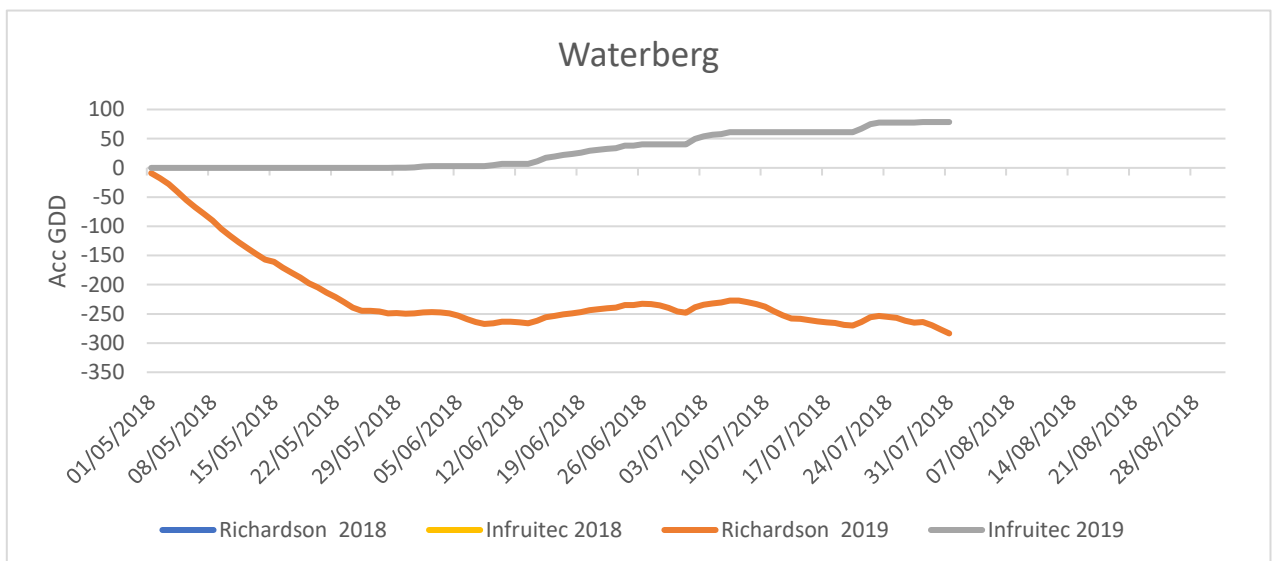

## Winterverslag: HortGro Steenvrugstreke Reënval en Temperatuur

Area	Julie							
	Minimum Temp		Maximum Temp		Average Temp		Total Rainfall	
	2018	2019	2018	2019	2018	2019	2018	2019
Wellington	2.8	3.0	27.2	23.4	12.5	12.2	53	81
Montagu	-1.0	-0.9	29.0	26.7	12.3	11.9	31	18
Robertson	1.8	0.8	28.6	26.0	12.9	13.2	28	36
Nuy	-	1.3	-	25.1	-	12.5	-	22
Tulbagh	3.2	2.4	28.0	21.4	13.0	10.8	139	164
Waterberg	3.1	2.2	26.4	26.8	13.0	14.8	2	0
Simondium	-	3.3	-	21.6	-	12.3	-	146
Stellenbosch	-	3.6	-	24.9	-	12.7	-	197
Franschhoek	2.6	4.8	27.4	26.0	13.7	12.1	54	134
Ladismith	-1.8	1.6	27.4	32.9	14.0	13.1	14	16

Area	Infruitec cold units		Richardson cold units	
	2018	2019	2018	2019
Wellington	313.5	362	54	148.5
Montagu	328	318	117	138
Robertson	388.5	285	115	67
Nuy		307		158.5
Tulbagh	520	867.5	345.5	844
Waterberg		78.5		-283.5
Simondium	391.5	399.5	64.5	124.5
Stellenbosch		345.5		78
Franschhoek		314		60
Ladismith	432.5	373.5	-30.5	16

# Koue eenhede 2019 vs 2018