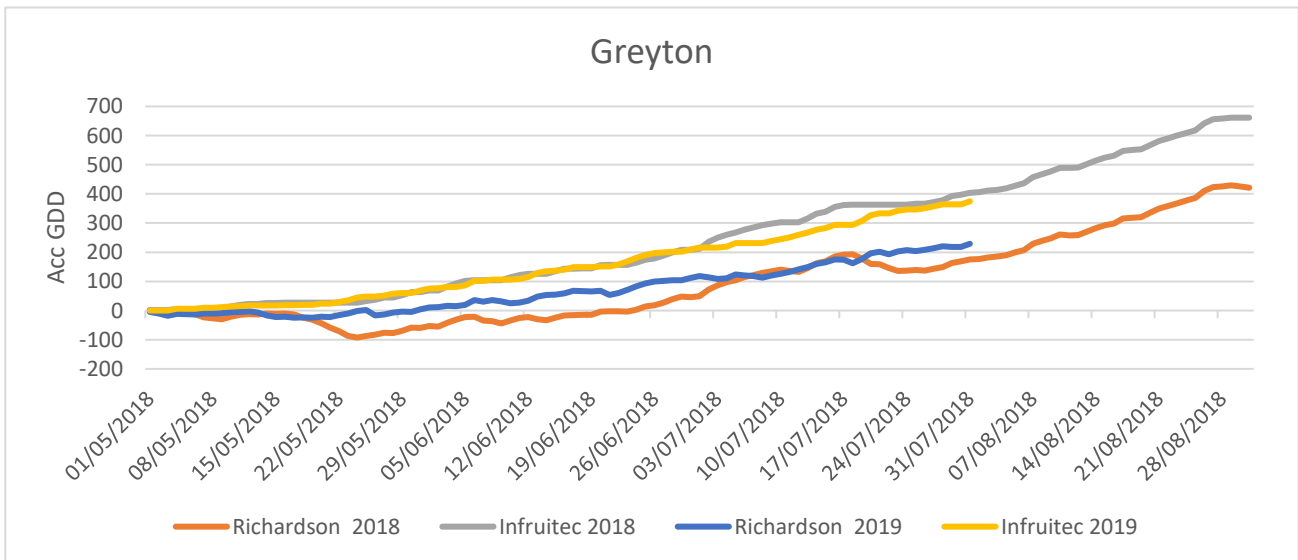

## Winterverslag: HortGro Kernvrugstreke Reënval en Temperatuur

Area	Julie							
	Minimum Temp		Maximum Temp		Average Temp		Total Rainfall	
	2018	2019	2018	2019	2018	2019	2018	2019
Elgin	4.8	1.9	27.7	23.5	13.5	12.6	168	232
Greyton	-0.5	-0.9	29.2	25.5	12.5	12.4	80	83
KBV	-2.3	-3.3	22.9	22.4	8.5	7.8	124	235
Langkloof - Oos	-2.2	-1.0	26.2	29.6	11.2	12.0	16	36
Langkloof - Wes	-3.5	-2.0	23.5	27.4	10.5	11.0	39	55
Piketberg	-1.9	-0.9	26.9	25.3	11.1	9.7	68	198
Villiersdorp	2.2	3.6	28.2	25.1	12.6	12.7	69	147
Vrystaat	-4.3	-5.3	21.4	25.8	7.1	8.5	4	1
Vyeboom	0.8	-0.4	27.6	24.9	12.4	12.4	145	471
WBV - Noord	0.1	0.2	26.4	26.0	10.4	8.6	57	99
WBV - Suid	-1.0	-0.6	26.7	24.8	9.7	9.8	98	200
Wolseley	-2.4	-0.9	26.2	25.2	9.8	9.9	91	128

Area	Infruitec cold units		Richardson cold units	
	2018	2019	2018	2019
Elgin	470.5	396.5	210.5	256
Greyton	404	374.5	175	229
KBV	1064	935.5	1027.5	904.5
Langkloof - Oos	527.5	515.5	434.5	410.5
Langkloof - Wes	637	688.5	493.5	532
Piketberg	730	790	633.5	746.5
Villiersdorp	428.5	380	164.5	167
Vrystaat	822.5	610.5	822.5	597
Vyeboom	464	411.5	252.5	245
WBV - Noord	679	652.5	624	625
WBV - Suid	687	558.5	669.5	543.5
Wolseley	523	579	359.5	263

## Koue eenhede 2019 vs 2018