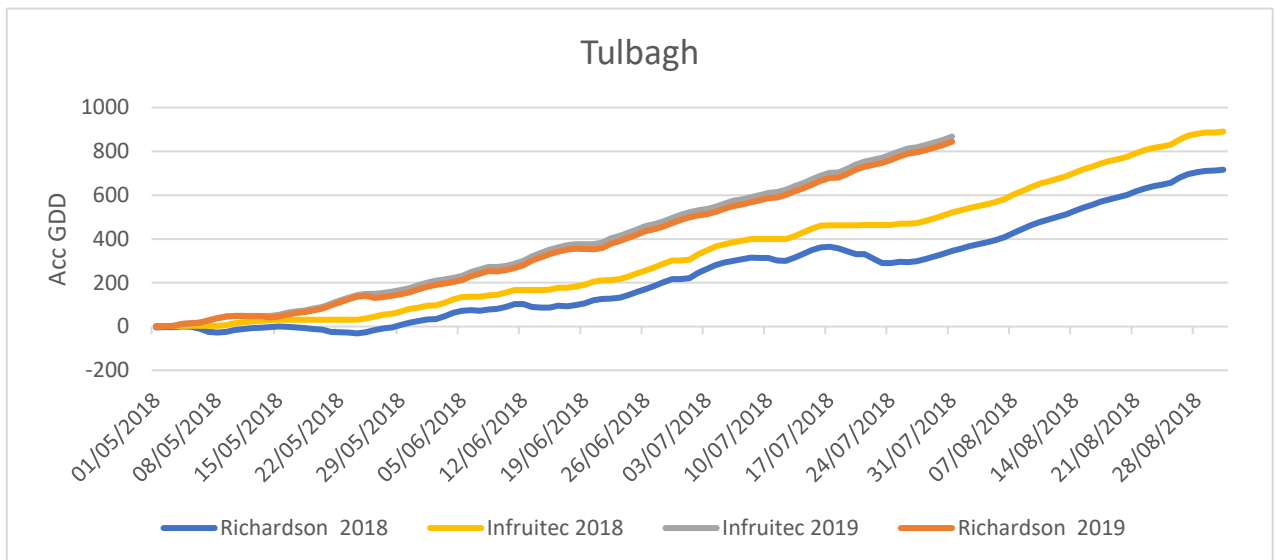

## Winterverslag: HortGro Steenvrugstreke Reënval en Temperatuur

Area	Julie							
	Minimum Temp		Maximum Temp		Average Temp		Total Rainfall	
	2018	2019	2018	2019	2018	2019	2018	2019
Wellington	2.8	3.0	27.2	23.4	12.5	12.2	53	81
Montagu	-1.0	-0.9	29.0	26.7	12.3	11.9	31	18
Robertson	1.8	0.8	28.6	26.0	12.9	13.2	28	36
Nuy	-	1.3	-	25.1	-	12.5	-	22
Tulbagh	3.2	2.4	28.0	21.4	13.0	10.8	139	164
Waterberg	3.1	2.2	26.4	26.8	13.0	14.8	2	0
Simondium	-	3.3	-	21.6	-	12.3	-	146
Stellenbosch	-	3.6	-	24.9	-	12.7	-	197
Franschhoek	2.6	4.8	27.4	26.0	13.7	12.1	54	134
Ladismith	-1.8	1.6	27.4	32.9	14.0	13.1	14	16

Area	Infruitec cold units		Richardson cold units	
	2018	2019	2018	2019
Wellington	313.5	362	54	148.5
Montagu	328	318	117	138
Robertson	388.5	285	115	67
Nuy		307		158.5
Tulbagh	520	867.5	345.5	844
Waterberg		78.5		-283.5
Simondium	391.5	399.5	64.5	124.5
Stellenbosch		345.5		78
Franschhoek		314		60
Ladismith	432.5	373.5	-30.5	16

# Koue eenhede 2019 vs 2018