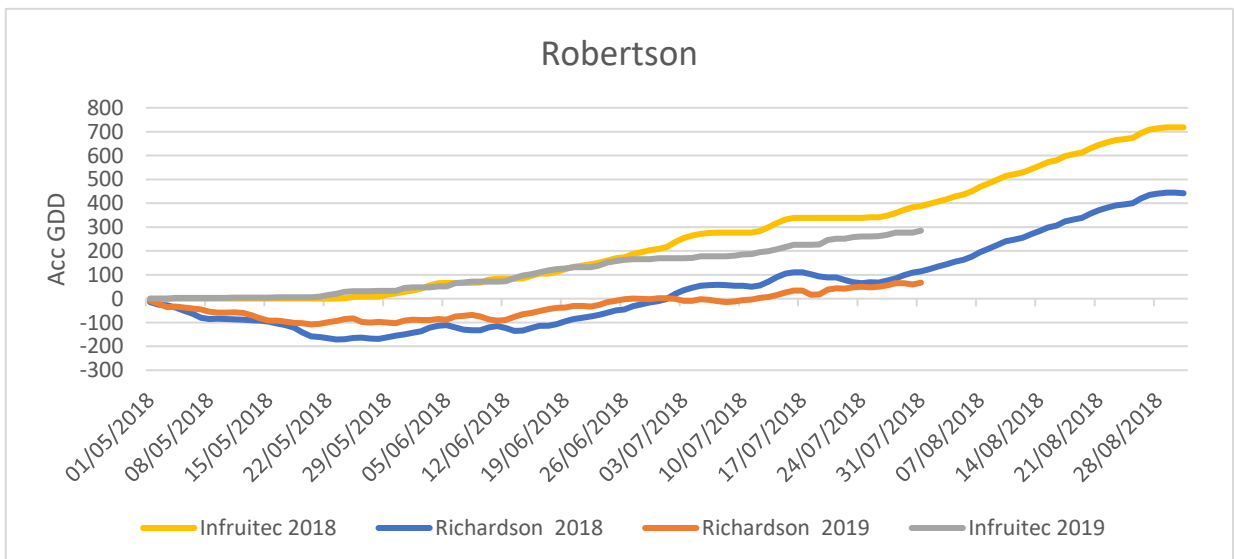

Tel: 021 8511 044

Unit D45, Olive Grove Industrial Estate

5 Old Paardevlei Rd

Somerset West

7130

Web: www.hortec.co.za

Winterverslag: HortGro Steenvrugstreke Reënval en Temperatuur

Area	Julie							
	Minimum Temp		Maximum Temp		Average Temp		Total Rainfall	
	2018	2019	2018	2019	2018	2019	2018	2019
Wellington	2.8	3.0	27.2	23.4	12.5	12.2	53	81
Montagu	-1.0	-0.9	29.0	26.7	12.3	11.9	31	18
Robertson	1.8	0.8	28.6	26.0	12.9	13.2	28	36
Nuy	-	1.3	-	25.1	-	12.5	-	22
Tulbagh	3.2	2.4	28.0	21.4	13.0	10.8	139	164
Waterberg	3.1	2.2	26.4	26.8	13.0	14.8	2	0
Simondium	-	3.3	-	21.6	-	12.3	-	146
Stellenbosch	-	3.6	-	24.9	-	12.7	-	197
Franschhoek	2.6	4.8	27.4	26.0	13.7	12.1	54	134
Ladismith	-1.8	1.6	27.4	32.9	14.0	13.1	14	16

Area	Infruitec cold units		Richardson cold units	
	2018	2019	2018	2019
Wellington	313.5	362	54	148.5
Montagu	328	318	117	138
Robertson	388.5	285	115	67
Nuy		307		158.5
Tulbagh	520	867.5	345.5	844
Waterberg		78.5		-283.5
Simondium	391.5	399.5	64.5	124.5
Stellenbosch		345.5		78
Franschhoek		314		60
Ladismith	432.5	373.5	-30.5	16

YOUR LEVY SERVICING YOU – JOU HEFFING TOT JOU DIENS

Koue eenhede 2019 vs 2018