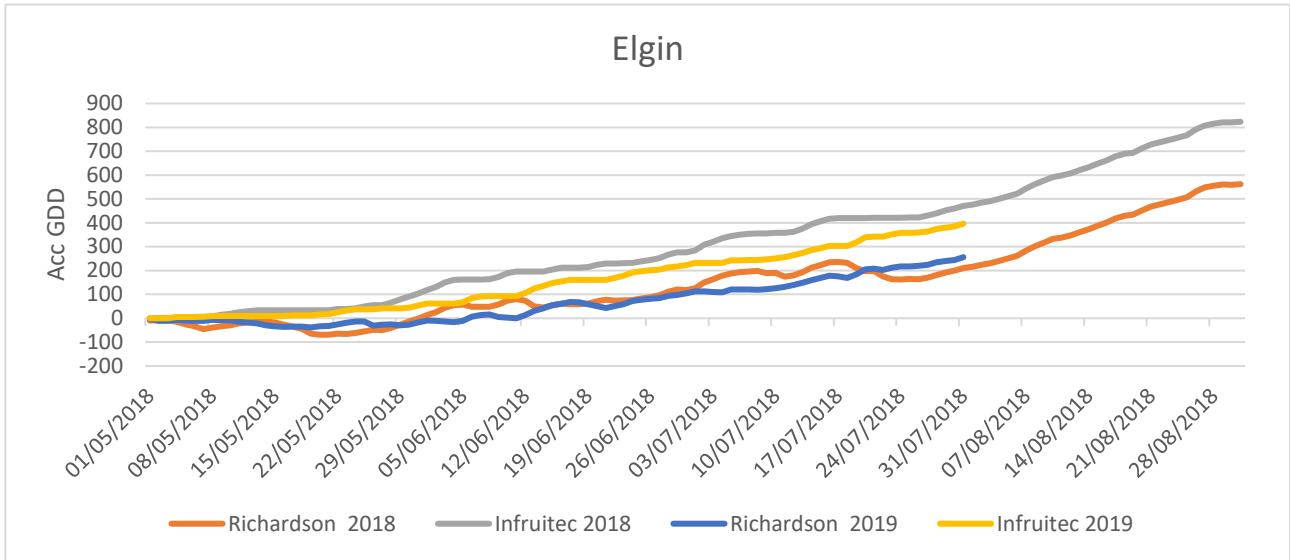

## Winterverslag: HortGro Kernvrugstreke Reënval en Temperatuur

Area	Julie							
	Minimum Temp		Maximum Temp		Average Temp		Total Rainfall	
	2018	2019	2018	2019	2018	2019	2018	2019
Elgin	4.8	1.9	27.7	23.5	13.5	12.6	168	232
Greyton	-0.5	-0.9	29.2	25.5	12.5	12.4	80	83
KBV	-2.3	-3.3	22.9	22.4	8.5	7.8	124	235
Langkloof - Oos	-2.2	-1.0	26.2	29.6	11.2	12.0	16	36
Langkloof - Wes	-3.5	-2.0	23.5	27.4	10.5	11.0	39	55
Piketberg	-1.9	-0.9	26.9	25.3	11.1	9.7	68	198
Villiersdorp	2.2	3.6	28.2	25.1	12.6	12.7	69	147
Vrystaat	-4.3	-5.3	21.4	25.8	7.1	8.5	4	1
Vyeboom	0.8	-0.4	27.6	24.9	12.4	12.4	145	471
WBV - Noord	0.1	0.2	26.4	26.0	10.4	8.6	57	99
WBV - Suid	-1.0	-0.6	26.7	24.8	9.7	9.8	98	200
Wolseley	-2.4	-0.9	26.2	25.2	9.8	9.9	91	128

Area	Infruitec cold units		Richardson cold units	
	2018	2019	2018	2019
Elgin	470.5	396.5	210.5	256
Greyton	404	374.5	175	229
KBV	1064	935.5	1027.5	904.5
Langkloof - Oos	527.5	515.5	434.5	410.5
Langkloof - Wes	637	688.5	493.5	532
Piketberg	730	790	633.5	746.5
Villiersdorp	428.5	380	164.5	167
Vrystaat	822.5	610.5	822.5	597
Vyeboom	464	411.5	252.5	245
WBV - Noord	679	652.5	624	625
WBV - Suid	687	558.5	669.5	543.5
Wolseley	523	579	359.5	263

## Koue eenhede 2019 vs 2018