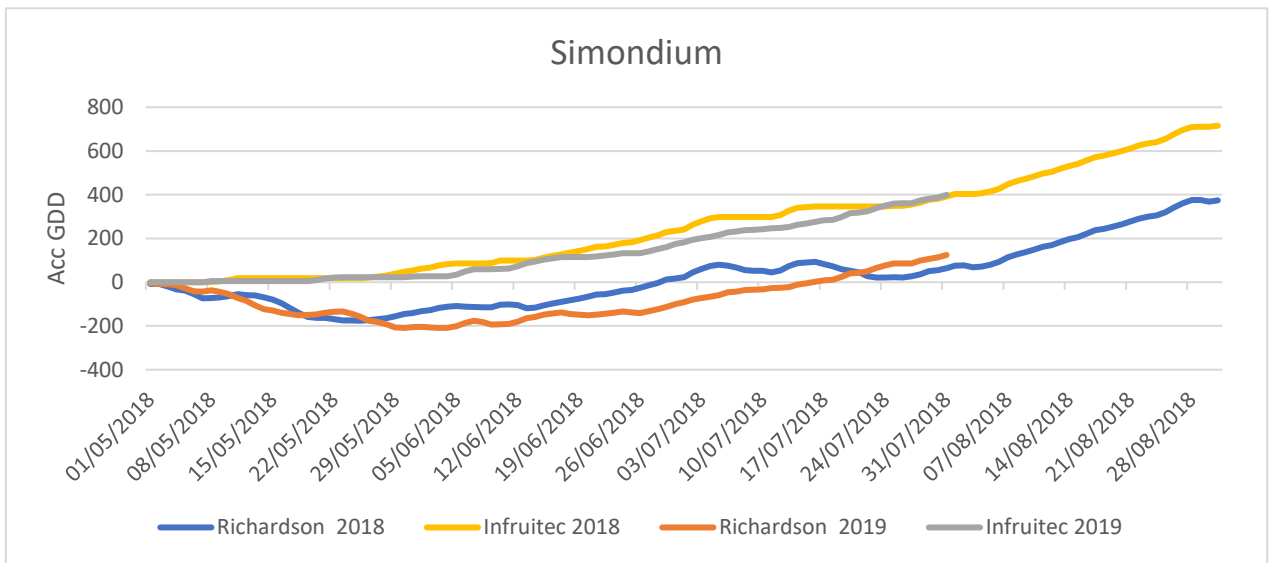

# Koue eenhede 2019 vs 2018