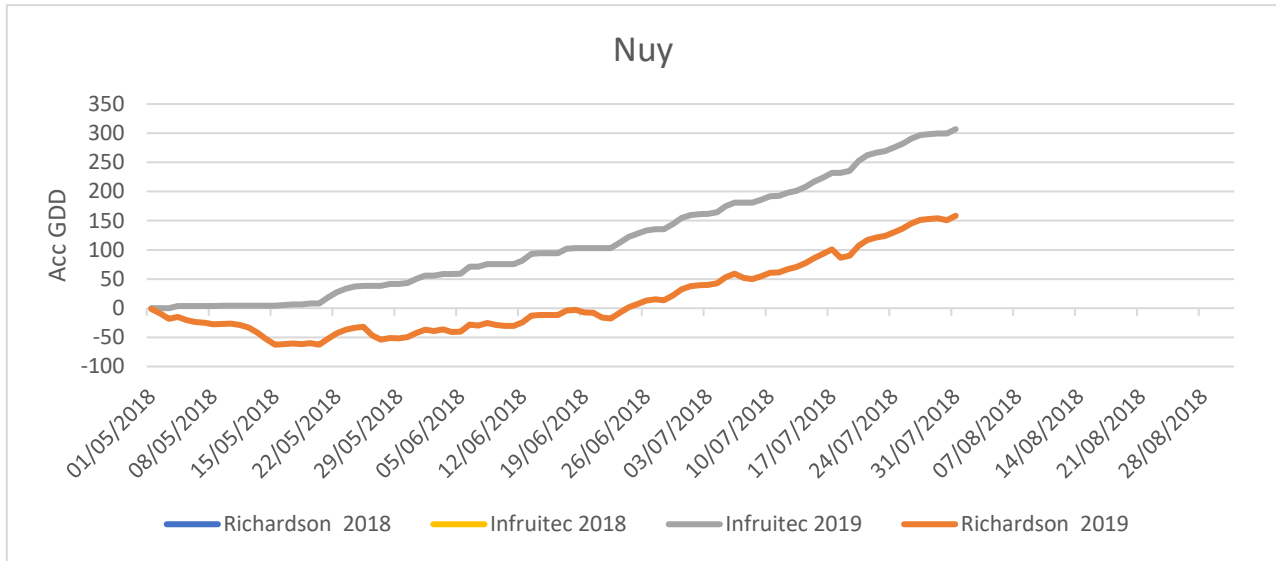

## Winterverslag: HortGro Steenvrugstreke Reënval en Temperatuur

Area	Julie							
	Minimum Temp		Maximum Temp		Average Temp		Total Rainfall	
	2018	2019	2018	2019	2018	2019	2018	2019
Wellington	2.8	3.0	27.2	23.4	12.5	12.2	53	81
Montagu	-1.0	-0.9	29.0	26.7	12.3	11.9	31	18
Robertson	1.8	0.8	28.6	26.0	12.9	13.2	28	36
Nuy	-	1.3	-	25.1	-	12.5	-	22
Tulbagh	3.2	2.4	28.0	21.4	13.0	10.8	139	164
Waterberg	3.1	2.2	26.4	26.8	13.0	14.8	2	0
Simondium	-	3.3	-	21.6	-	12.3	-	146
Stellenbosch	-	3.6	-	24.9	-	12.7	-	197
Franschhoek	2.6	4.8	27.4	26.0	13.7	12.1	54	134
Ladismith	-1.8	1.6	27.4	32.9	14.0	13.1	14	16

Area	Infruitec cold units		Richardson cold units	
	2018	2019	2018	2019
Wellington	313.5	362	54	148.5
Montagu	328	318	117	138
Robertson	388.5	285	115	67
Nuy		307		158.5
Tulbagh	520	867.5	345.5	844
Waterberg		78.5		-283.5
Simondium	391.5	399.5	64.5	124.5
Stellenbosch		345.5		78
Franschhoek		314		60
Ladismith	432.5	373.5	-30.5	16

# Koue eenhede 2019 vs 2018